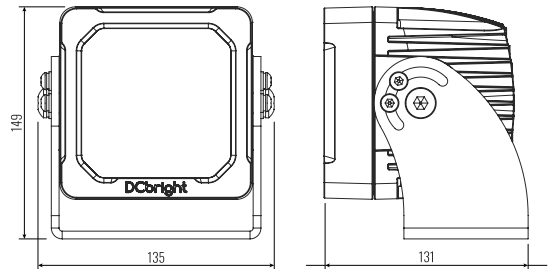

DCbright Piranha – Tough. Bright. Unstoppable.

Piranha: Common Specifications SS=Stainless Steel, HT=High Temperature

Size 135 mm x 149 mm x 131 mm 5.3 in x 5.9 in x 5.2 in	Operating Temperature Standard / SS: -40°C / -40°F < 50°C / 122°F HT / Stainless Steel HT: -45°C / -49°F < 120°C / 248°F	Ingress / Impact Protection IP69K, IK10
Weight Standard Aluminum / HT: 3.1 kg / 6.8 lb Stainless Steel / Stainless Steel HT: 5 kg / 11 lb	Cable / Remote Driver Standard / SS: 2 m PUR HT / Stainless Steel HT: 2 m Silicone	Fixture Adjustment -45° to +90°, continuous
		Lumen Maintenance 360,000 hr, LM70*

* Specifications differ per product.

Piranha: Light and Power Specifications SS=Stainless Steel, HT=High Temperature

Model	Lumens (6500K CCT)	Lm/W (100%)	Power (Watts)	Voltage	Optics	CCT	Limited Warranty
PI9-45DC-24V	5,300	117	45	24 Vdc	14°, 38°, 70°, 14x46°	5000K ²	3 year
PI6-55DC-24V	6,300	115	55	24 Vdc	14°, 38°, 70°, 14x46°	5000K ²	3 year
PI6-55DC-12-24V	6,300	115	55	12-24 Vdc	14°, 38°, 70°, 14x46°	5000K ²	3 year
PI6-55DC-24V-SS	6,300	115	55	12-24 Vdc	14°, 38°, 70°, 14x46°	5000K ²	3 year
PI6-55DC-12-24V-SS	6,300	115	55	12-24 Vdc	14°, 38°, 70°, 14x46°	5000K ²	3 year
PI9-70DC-24V	8,400	120	70	24 Vdc	14°, 38°, 70°, 14x46°	5000K ²	3 year
PI9-70AC ¹	8,400	120	70	90-305 Vac	14°, 38°, 70°, 14x46°	5000K ²	3 year
PI9-70AC-SS ¹	8,400	120	70	90-305 Vac	14°, 38°, 70°, 14x46°	5000K ²	3 year
PI9-70AC-SS + frame ¹	8,400	120	70	90-305 Vac	14°, 38°, 70°, 14x46°	5000K ²	3 year
PI9-70DC-24V-SS	8,400	120	70	24 Vdc	14°, 38°, 70°, 14x46°	5000K ²	3 year